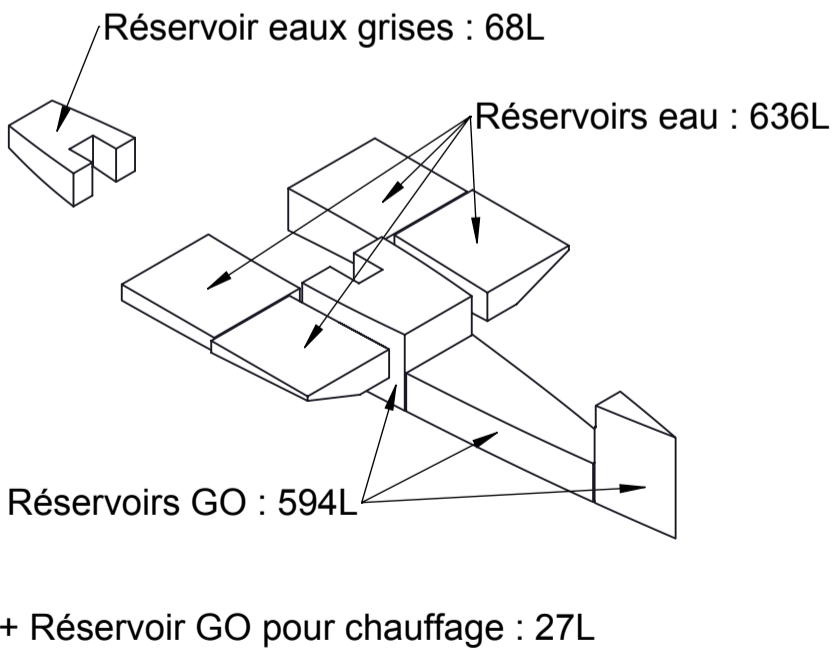

19943
2485

18447
935

Génois : 54m²

cv Génois

GV : 44.6m²

Trinquette : 19.8m²

2553

Boréal 44 : 13868

Boréal 47 : 14369

-	-	-	-	-
Révision :	Description :	Auteur :	Date :	Visa :
		D. Le Roux	17/05/2013	-
		Tolérance : -	Echelle : 1:100	Format : A3
		Matière :	-	-
		Finition :	-	-
	Plan :	Application :	Code article :	N° du plan :
	Boréal 44/47 - Dimensions générales			
	Remarques : -			Page :
Propriété exclusive de Boréal SARL, reproduction ou communication interdite		B44-B47	-	0037
				1/1