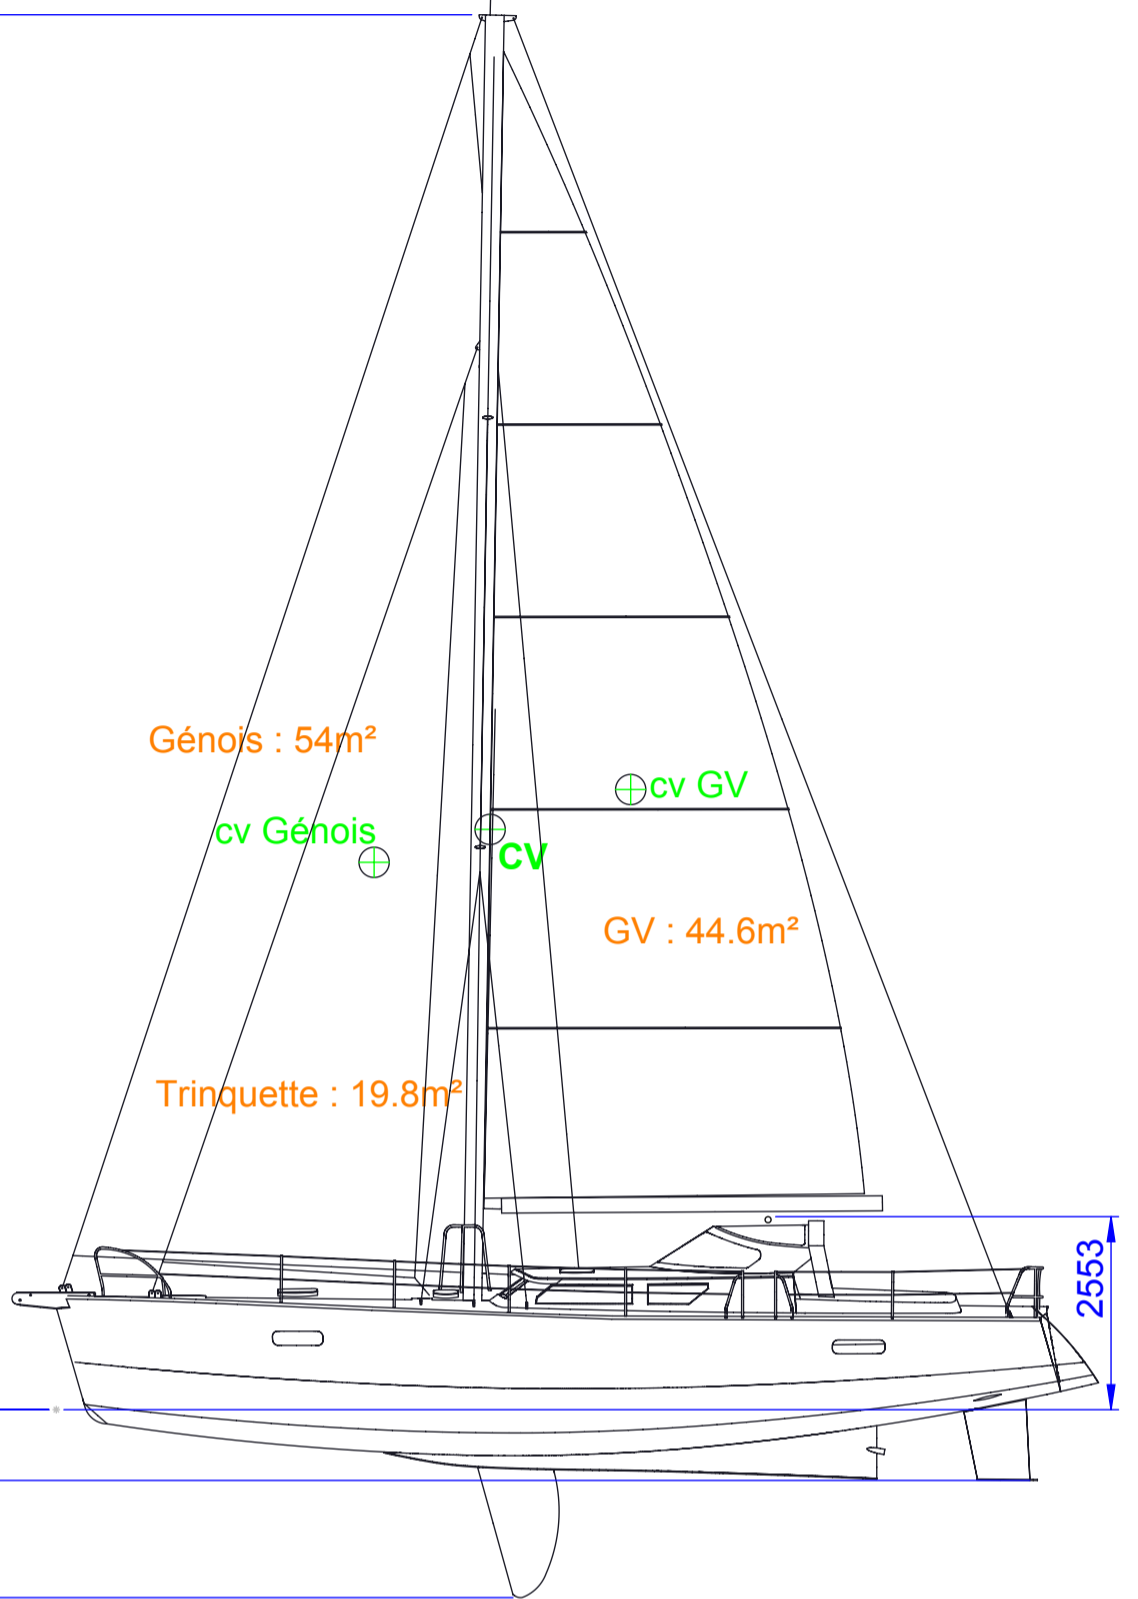

19943
2485

18447
935

Génois : 54m²

cv Génois

GV : 44.6m²

Trinquette : 19.8m²

2553

Boréal 44 : 13868

Boréal 47 : 14369

-	-	-	-	-
Révision :	Description :	Auteur :	Date :	Visa :
		D. Le Roux	17/05/2013	-
		Tolérance : -	Echelle : 1:100	Format : A3
		Matière :	-	-
		Finition :	-	-
	Plan :	Application :	Code article :	N° du plan :
	Boréal 44/47 - Dimensions générales			
	Remarques : -			Page :
Propriété exclusive de Boréal SARL, reproduction ou communication interdite		B44-B47	-	0037
				1/1