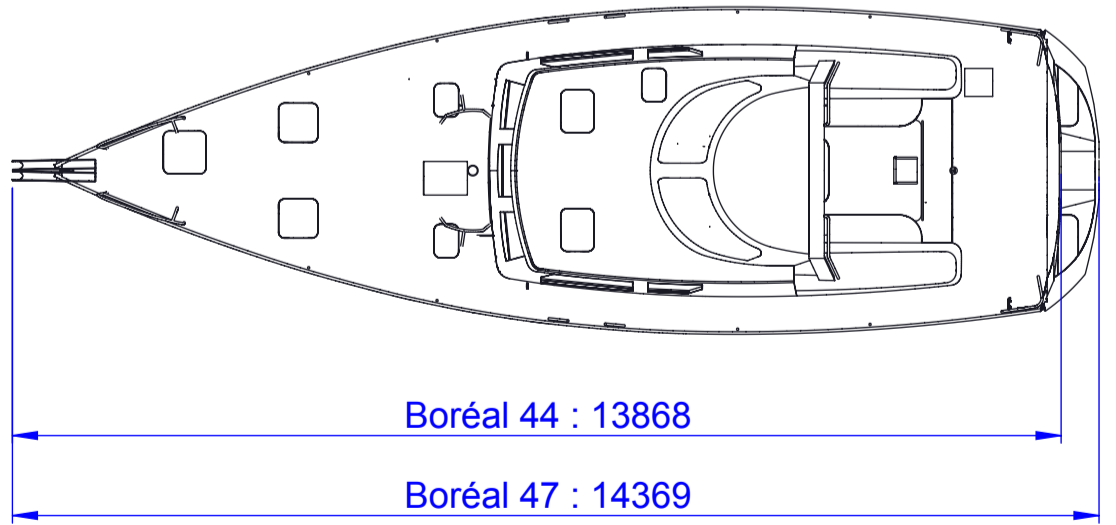

19943
2485

18447
935

Génois : 54m²

cv Génois

GV : 44.6m²

Trinquette : 19.8m²

2553

Boréal 44 : 13868

Boréal 47 : 14369

-	-	-	-	-
Révision :	Description :	Auteur :	Date :	Visa :
		D. Le Roux	17/05/2013	-
		Tolérance : -	Echelle : 1:100	Format : A3
		Matière :	-	-
		Finition :	-	-
	Plan :	Application :	Code article :	N° du plan :
	Boréal 44/47 - Dimensions générales			
	Remarques : -			Page :
Propriété exclusive de Boréal SARL, reproduction ou communication interdite		B44-B47	-	0037
				1/1